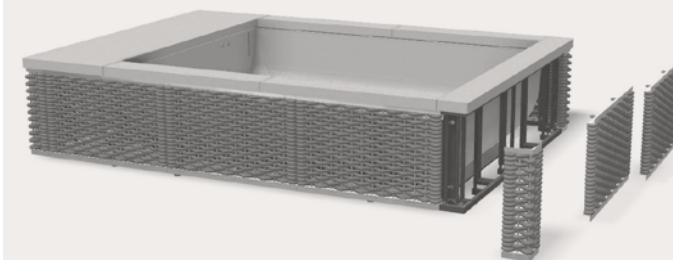

With heated water and pleasant air massage Ninfea becomes a total wellness experience.

Ninfea.

è una minipiscina versatile e facile da installare, perfetta per lo stile nomade della vita moderna. **La struttura, leggera e al contempo robusta, permette di cambiare facilmente nel tempo le finiture, adattando l'estetica al mutare del gusto o dell'ambiente circostante: i pannelli che rivestono tale struttura innovativa, infatti, sono dotati di un sistema di aggancio speciale che consente una sostituzione agevole.**

Il telo interno, un prodotto esclusivo di Piscine Laghetto, completa la minipiscina ed è il risultato dell'esperienza tecnica e qualitativa dell'azienda accumulata in oltre 50 anni di attività.

NINFEA è dotata di un box tecnico di sicurezza nascosto sotto il cuscino principale che integra la pompa di ricircolo, il riscaldatore e il blower per il massaggio d'aria. La filtrazione avviene tramite un filtro a cartuccia alloggiato nel gavone di testata della vasca, mentre sia **la luce LED che il massaggio d'aria possono essere attivati direttamente in vasca tramite comodi pulsanti (o tramite App)** discretamente installati sul telo interno. Tutto questo è stato fatto per mettere la tecnologia di **NINFEA** al servizio dell'utente senza mai renderla appariscente.

GARANZIA ESTESA: 5 anni - struttura e telo / 2 anni - accessori
EXTENDED WARRANTY: 5 years - structure and liner / 2 years - accessories

NINFEA stands as a versatile mini-pool, boasting ease of installation and catering perfectly to the modern nomadic lifestyle. Its lightweight yet robust structure allows effortless modifications over time, allowing you to tailor its aesthetics to your evolving tastes and surroundings. **The panels enveloping this groundbreaking structure are equipped with a specialized fastening system, facilitating convenient replacements as needed.** The inner liner, an exclusive offering from Piscine Laghetto, complements the mini-pool, representing the culmination of the company's technical expertise and qualitative excellence honed over five decades. **NINFEA's** cutting-edge technology is discreetly integrated into its design, including a concealed technical safety box beneath the main cushion. This box houses essential components such as the filtration pump, heater, and air massage blower. Filtration is efficiently executed through a cartridge filter situated within the head tank compartment of the pool. **Additionally, both the LED lighting and the air massage feature can be effortlessly activated directly within the pool using discreet buttons on the inner liner (or by App).** All of these design elements have been thoughtfully incorporated to ensure that **NINFEA's** technology remains user-centric without ostentation.

Per Ninfea Thiny sono disponibili elementi di seduta Living modulari, anche nelle stesse colorazioni della vasca.

Modular Living seating elements are available for Ninfea Thiny, also in the same colours as the mini-pools.

NINFEA - NINFEA THINY

MOD.	SPECCHIO D'ACQUA water size (m)	INGOMBRO TOTALE overall sizes (m)	ALTEZZA ACQUA water height (cm)	ALTEZZA TOTALE total height (cm)	VOLUME (L)
1	1,47 x 1,96	2,33 x 2,33	55	73	1200
2	2,45 x 1,96	3,31 x 2,33	55	73	2000

È possibile scegliere tra le versioni "Minipiscina" o "Riscaldatore e Bolle" per dare forma ad un modello perfetto per ogni esigenza.

You can choose between the "Mini Pool" or "Heater and Bubbles" versions to give shape to a model that is perfect for every need.

A Fluidra Brand | Piscinelaghetto.com

©2026 Fluidra. All rights reserved. All trademarks and trade names used herein are the property of their respective owners.

Maggiori informazioni MORE INFO

PISCINE
LAGHETTO